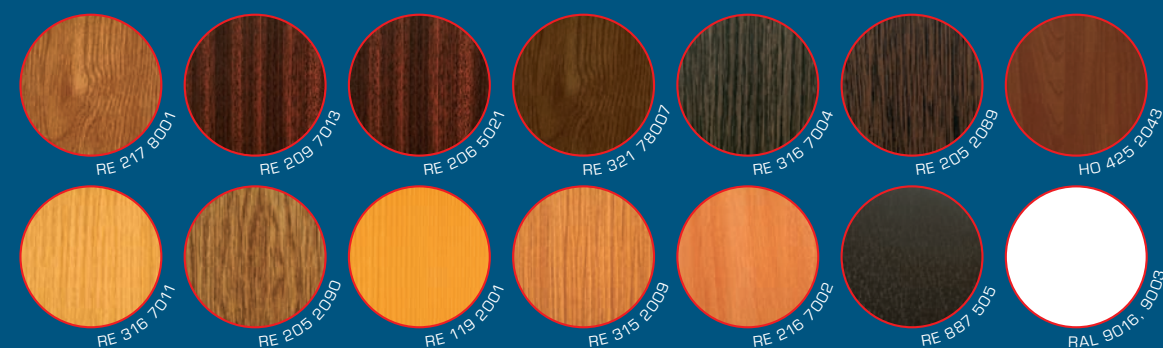

TENTO PROJEKT JE SPOLUFINANCOVÁN EVROPSKÝM FONDĚM PRO REGIONÁLNÍ ROZVOJ A MINISTERSTVEM PRŮMYSLU A OBCHODU ČR

DOORS

TO LIFE

2008

Dopřejte si vysokou kvalitu za přijatelnou cenu!

vzorník dekorů – HPL

HPL dveřní výplně – série Vizual, Elegance a Premium

Povrchové desky jsou vyrobeny z vysoce kvalitního materiálu HPL – lisované pryskyřice, který má výborné tepelně izolační vlastnosti, téměř nulovou tepelnou roztažnost a dostatečnou tvrdost. Vzhledem k odolnosti vůči účinkům slunečního záření není nutná výztuha jádra! Možnost širokého výběru dřevních dekorů a barevných variant v kombinaci s nerezovými (Elegance) nebo montovanými rámečky (Premium).